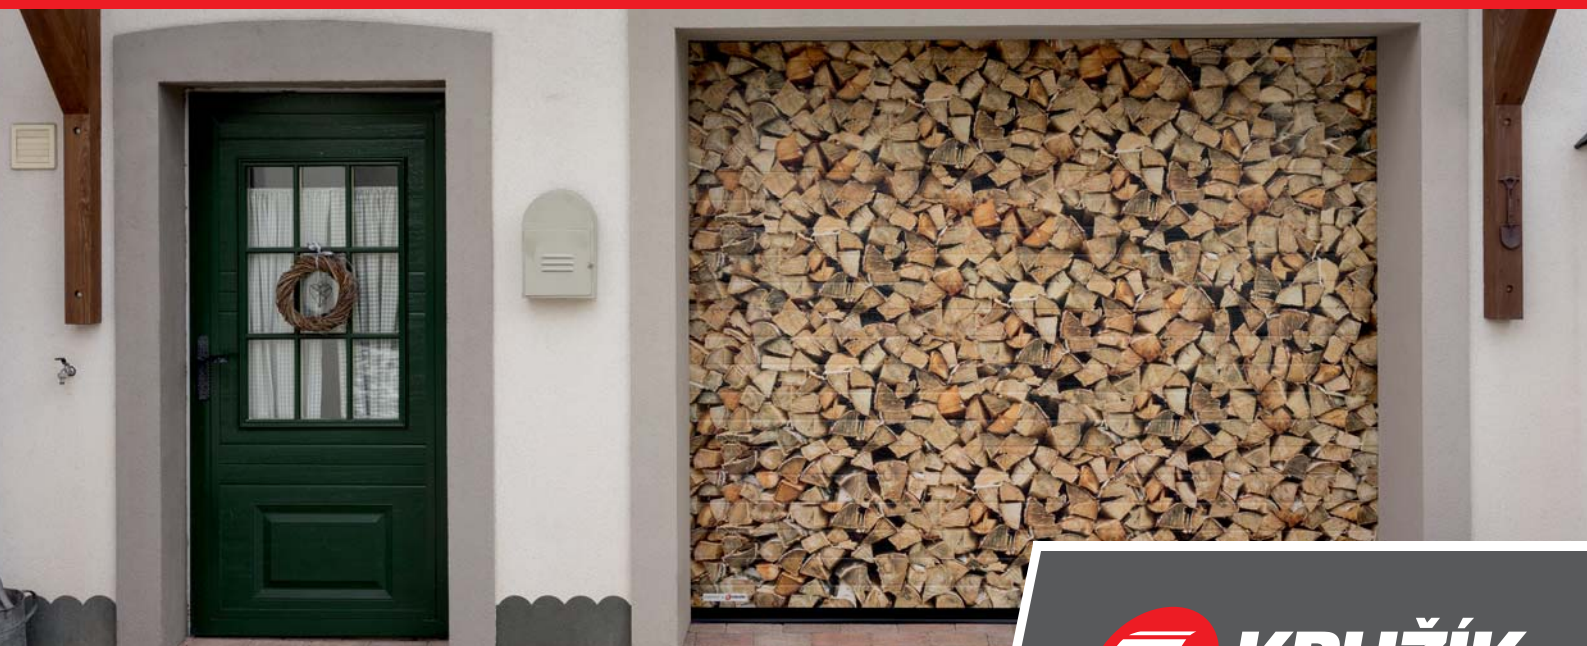

# Kvalitní sekční garážová vrata a hliníkové vchodové dveře na míru za neuvěřitelnou cenu!

**Cena od 19.990 Kč\***

**Sekční garážová vrata VČETNĚ kvalitního pohonu, ovladače, montáže a 15% DPH!!!  
Akce platí od 1.4.2017 do odvolání.**