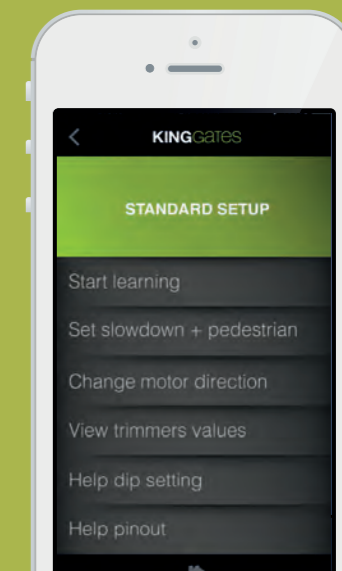

KING SPECIALIST

Inovace při instalaci a servisu
KINGspecialist je program pro montéry: kvalita KINGgates jako podpora servisu. Inovace k usnadnění instalace a stálý vývoj umožňující podporu dalšího rozvoje.

CHYTRÁ OSVĚDČENÁ ELEKTRONIKA

Automatizační přístroje KINGgates jsou charakterizované sjednoceným elektronickým systémem s podobnými funkcemi, zapojením a nastavením.
To umožňuje snadný a intuitivní postup zapojení a programování instalovaného přístroje. Údržba je také rychlá a jednoduchá.

APLIKACE KING SPECIALIST

Aplikace pro montéry
Aplikace KINGspecialist umožňuje provést kompletní nastavení všech fází instalace přímo z Vašeho chytrého telefonu či tabletu.

POHONY PRO DVOUKŘÍDLÉ a OTOČNÉ BRÁNY