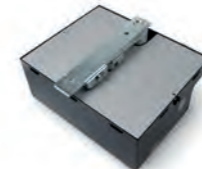

APLIKACE KING SPECIALIST

Aplikace pro montéry
Aplikace KINGspecialist umožňuje provést kompletní nastavení všech fází instalace přímo z Vašeho chytrého telefonu či tabletu.

POHONY PRO DVOUKŘÍDLÉ a OTOČNÉ BRÁNY

JET

Křídla do 3 m
600 kg

COUPER

Křídla do 2 m
250 kg

MODUS

Křídla do 4.2 m
500 kg

MINIMODUS

Křídla do 2 m
250 kg