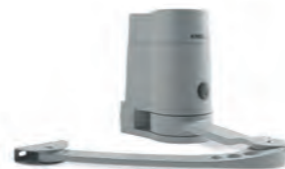

APLIKACE KING SPECIALIST

Aplikace pro montéry
Aplikace KINGspecialist umožňuje provést kompletní nastavení všech fází instalace přímo z Vašeho chytrého telefonu či tabletu.

POHONY PRO DVOUKŘÍDLÉ a OTOČNÉ BRÁNY

JET

Křídla do 3 m
600 kg

COUPER

Křídla do 2 m
250 kg

MODUS

Křídla do 4.2 m
500 kg

MINIMODUS

Křídla do 2 m
250 kg