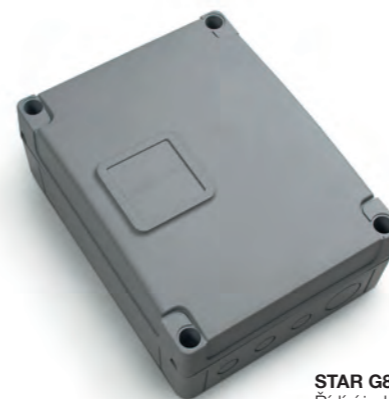

PŘÍSLUŠENSTVÍ

Dálkový ovladač,
4 kanály

Dálkový ovladač,
2 kanály

Dálkový ovladač,
4 kanály
s kopírovací funkcí

Pár venkovních
fotobuněk

Klíčový spínač

Pár fotobuněk
nastavitelných o 180°

Nástěnný nebo stolní
dálkový ovladač,
4 kanály

Digitální kódová
klávesnice,
4 kanály

Klíčový spínač

Otočné fotobuňky
s kovovým pláštěm

Nástěnný maják
se zabudovanou
anténou

Maják se zabudovanou
anténou

Jednotný programovací postup
urychluje zprovoznění automatizačních
prvků, provádění servisních úkonů
je jednoduché a snadné.

STAR G8
Řídicí jednotka
pro 1 nebo 2 motory,
24 Vdc nebo 230 Vac

Go Green,
fotovoltaická napájecí
sada pro 24 V zdroj,
s baterií.

Možnost
instalace
kdekoliv

Zemní práce
nejsou nutné

Ekologická

Žádné výpadky
proudu

Úspora
energie